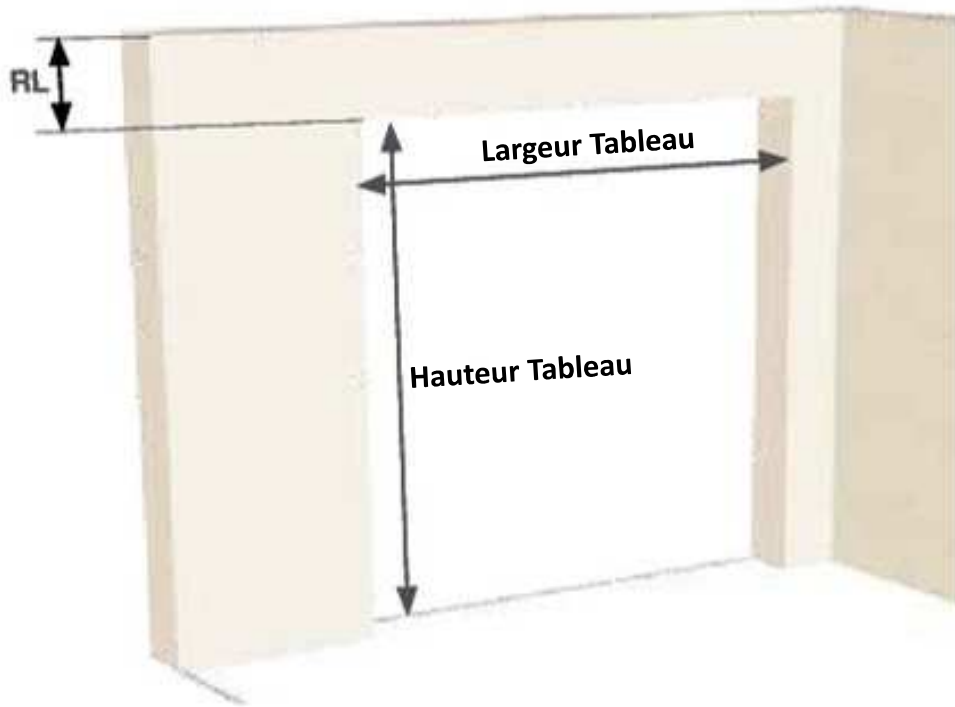

## Comment déterminer les dimensions de ma porte de garage enroulable?

	Mini	Maxi
Largeur Tableau	2000	3710
Hauteur Tableau	1800	3000
Retombée Linteau (RL)	300 (caisson 300 x 300)	
Coulisses	2000 Largeur ≤ Tableau ≤ 3100 90 x 34 3101 Largeur ≤ Tableau ≤ 3710 145 x 41	
Verrouillage	Dispositif anti-relevage - DVA	

Dimensions exprimées en mm