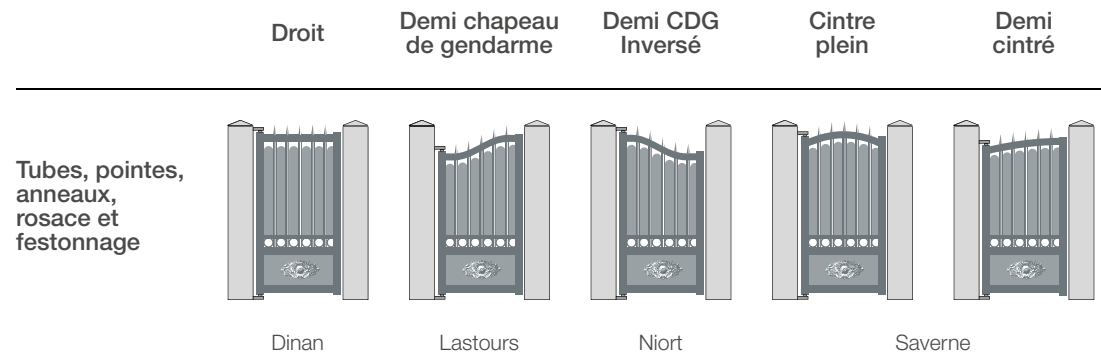

PORTILLONS

CLÔTURES

	Droit	Demi chapeau de gendarme	Demi CDG Inversé	Cintre plein	Demi cintré	Cintre plein Inversé	Demi cintre Inversé	Oblique	Oblique Inversé
Lames verticales sans soubassement ⁽¹⁾									
Lames verticales avec soubassement ⁽¹⁾									
Lames horizontales									

	Avec traverse	Sans traverse
Lames verticales		
Lames horizontales		

Retrouvez toutes nos couleurs en page 73

(1) uniquement disponibles pour portails battants 1 ou 2 vantaux
 (2) en option, obligatoire pour les portails d'une hauteur supérieure à 1400 mm

(3) soubassement disponible en lames horizontales de 75 mm ou 150 mm

PORTILLONS

CLÔTURES

Retrouvez toutes nos couleurs en page 77