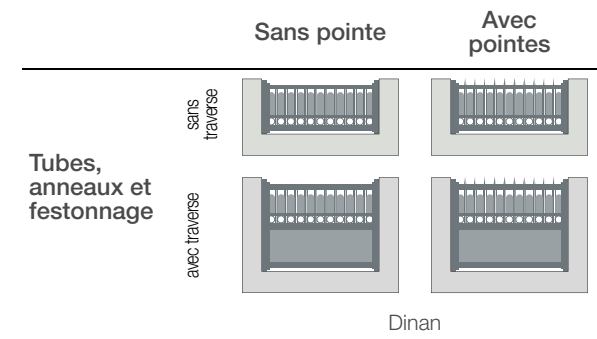

PORTILLONS

CLÔTURES

	Droit	Demi chapeau de gendarme	Demi CDG Inversé	Cintre plein	Demi cintré	Cintre plein Inversé	Demi cintre Inversé	Oblique	Oblique Inversé
Lames verticales sans soubassement ⁽¹⁾									
Lames verticales avec soubassement ⁽¹⁾									
Lames horizontales									

	Avec traverse	Sans traverse
Lames verticales		
Lames horizontales		

Retrouvez toutes nos couleurs en page 73

(1) uniquement disponibles pour portails battants 1 ou 2 vantaux
 (2) en option, obligatoire pour les portails d'une hauteur supérieure à 1400 mm

(3) soubassement disponible en lames horizontales de 75 mm ou 150 mm

PORTILLONS

CLÔTURES

Retrouvez toutes nos couleurs en page 77