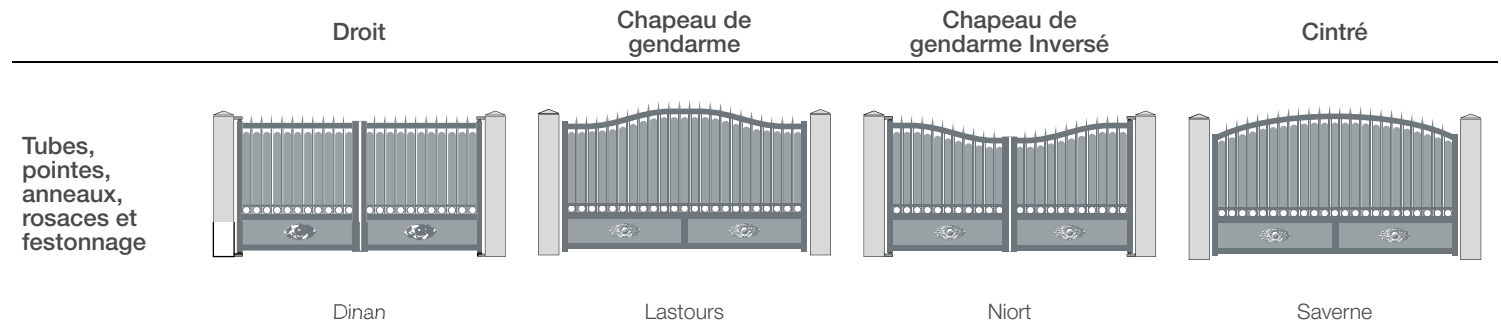

LIGNE DISCRÉTION

	Droit	Chapeau de gendarme	Chapeau de gendarme Inversé	Cintré	Cintre Inversé	Oblique ⁽¹⁾	Oblique Inversé ⁽¹⁾
Lames verticales sans soubassement ⁽²⁾	 Malte	 Victoria	 Paola	 Mosta	 La Valette	 Rabat	 Safi
Lames verticales avec soubassement ⁽²⁾	 Malte	 Victoria	 Paola	 Mosta	 La Valette	 Rabat	 Safi
Lames horizontales	 Floriana ⁽³⁾ Battant		 Floriana ⁽³⁾ Couissant				

EN STANDARD

Remplissage

Lames verticales brise-vent/brise-vue

Vue en coupe

Lames horizontales brise-vent/brise-vue

Ext Int

Soubassement

Lames horizontales

Lames verticales

Lames horizontales 150 mm disponibles sur le modèle Floriana

EN OPTION

Pour portails coulissants (sauf modèle Floriana)

Imitation 2 vantaux

AVEC FESTONNAGE

EN STANDARD

Remplissage

Tubes, pointes, anneaux et festonnages

Pointes

Fleur de Lys Fer de lance Goutte d'eau Pointe simple

Soubassement

Tôle Tôle avec rosace

EN OPTION

Pointes et rosace

Fleur de Lys Fer de lance Goutte d'eau Pointe simple