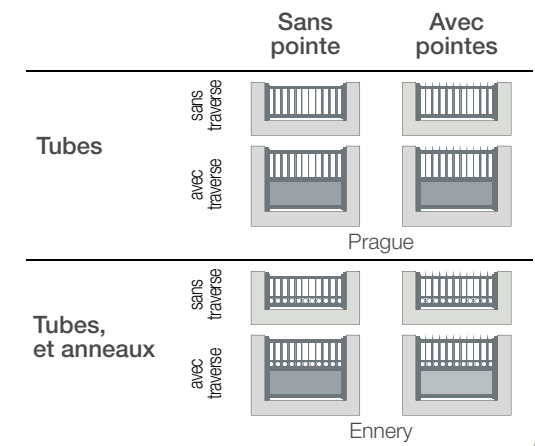

PORTILLONS

CLÔTURES

Retrouvez toutes nos couleurs en page 77

(1) uniquement disponibles pour portails battants 1 ou 2 vantaux