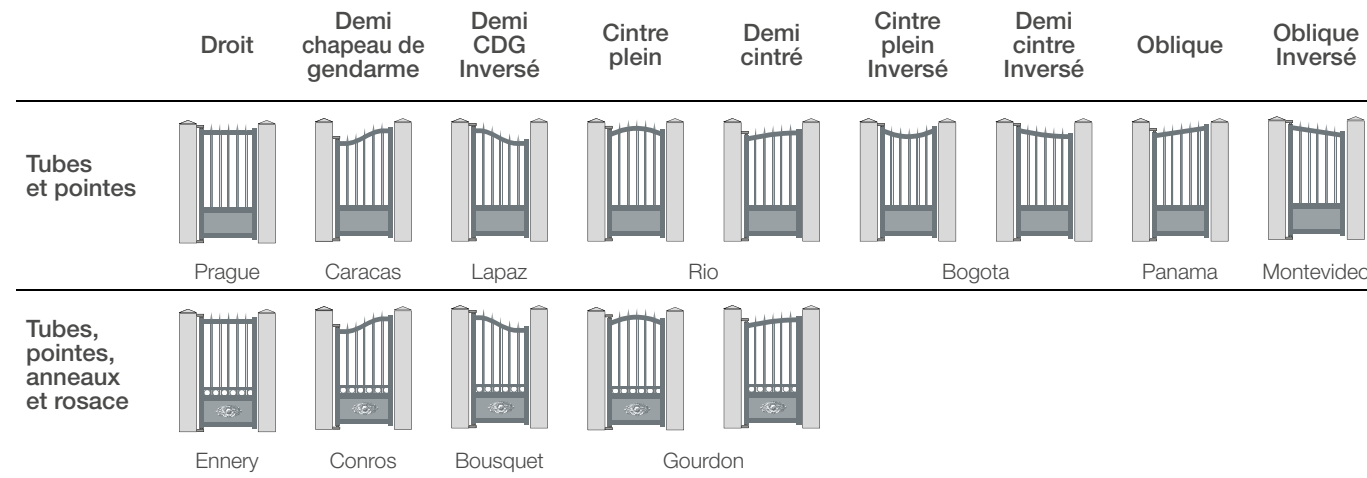

PORTILLONS

	Droit	Demi chapeau de gendarme	Demi CDG Inversé	Cintre plein	Demi cintré	Cintre plein Inversé	Demi cintre Inversé	Oblique	Oblique Inversé
Soubassement 1/3	Lames de 70 ou 100 mm	Hawaï ⁽¹⁾	Capitole	Wilson	Dupuy	Héraclès	Esquirol	Trinité	Marengo
	Tubes	Bilbao	Palma	Ténérife	Malaga	Gerone	Lérida	Pampelune	
	Tubes et pointes	St Marin	Mexico	Acapulco	Cuba	Nassau	Salvador	Lima	
Soubassement 2/3	Lames de 70 ou 100 mm	Oslo	Helsinki	Malmo	Bergen	Ribe	Viborg	Arhus	
	Tubes	Sofia	Montana	Silven	Varna	Biala	Vidin	Bourgas	

CLÔTURES

	Avec traverse	
Lames de 70 ou 100 mm	Capitole	Hawaï ⁽¹⁾
Tubes	Bilbao	
Tubes et pointes	St Marin	

Retrouvez toutes nos couleurs en page 73

(1) uniquement avec lames de 70 mm -
traverse verticale obligatoire à partir de 1400 mm par vantail

(2) uniquement disponibles pour portails battants 1 ou 2 vantaux
(3) uniquement pour portail Hawaï

PORTILLONS

CLÔTURES

Retrouvez toutes nos couleurs en page 77

(1) uniquement disponibles pour portails battants 1 ou 2 vantaux