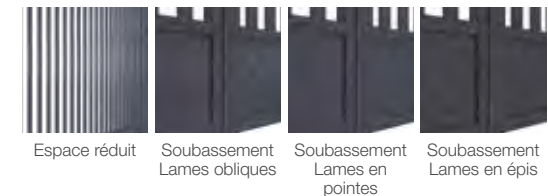

LIGNE HARMONIE

		Droit	Chapeau de gendarme	Chapeau de gendarme Inversé	Cintré	Cintre Inversé	Oblique ⁽²⁾	Oblique Inversé ⁽²⁾	
Soubassement 1/3	Lames de 70 ou 100 mm	Hawaii ⁽¹⁾	Capitole	Wilson	Dupuy	Héraclès	Esquirol	Trinité	Marengo
	Tubes	Bilbao	Palma	Ténérife	Malaga	Gerone	Lérida	Pampelune	
	Tubes et pointes	St Marin	Mexico	Acapulco	Cuba	Nassau	Salvador	Lima	
Soubassement 2/3	Lames de 70 ou de 100 mm	Oslo	Helsinki	Malmo	Bergen	Ribe	Viborg	Arhus	
	Tubes	Sofia	Montana	Sliven	Varna	Biala	Vidin	Bourgaz	

EN STANDARD

Remplissage haut

Soubassement

EN OPTION

Habillage (tous modèles sauf Hawaii)

SANS FESTONNAGE

Tubes et pointes

Droit

Prague

Chapeau de gendarme

Caracas

Chapeau de gendarme Inversé

Lapaz

Cintré

Rio

Cintre Inversé