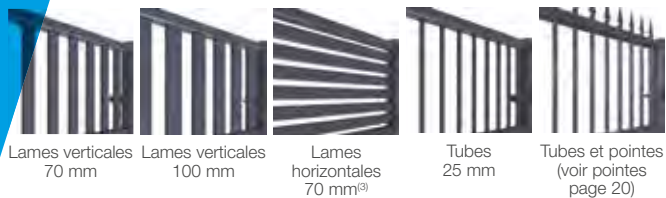

LIGNE HARMONIE

		Droit	Chapeau de gendarme	Chapeau de gendarme Inversé	Cintré	Cintre Inversé	Oblique ⁽²⁾	Oblique Inversé ⁽²⁾	
Soubassement 1/3	Lames de 70 ou 100 mm	Hawaii ⁽¹⁾	Capitole	Wilson	Dupuy	Héraclès	Esquirol	Trinité	Marengo
	Tubes	Bilbao	Palma	Ténérife	Malaga	Gerone	Lérida	Pampelune	
	Tubes et pointes	St Marin	Mexico	Acapulco	Cuba	Nassau	Salvador	Lima	
Soubassement 2/3	Lames de 70 ou de 100 mm	Oslo	Helsinki	Malmo	Bergen	Ribe	Viborg	Arhus	
	Tubes	Sofia	Montana	Sliven	Varna	Biala	Vidin	Bourgaz	

EN STANDARD

Remplissage haut

Soubassement

EN OPTION

Habillage (tous modèles sauf Hawaii)

SANS FESTONNAGE

Tubes et pointes

Droit