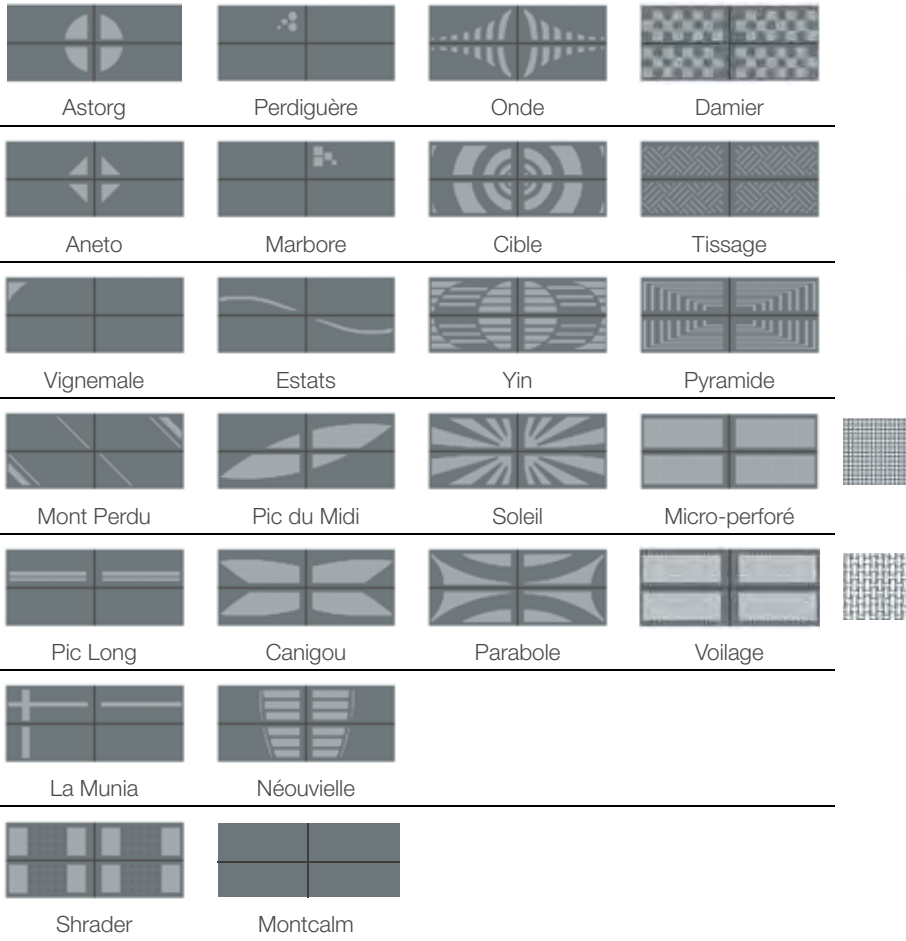

# MOTIFS

Les motifs varient en fonction de la dimension du portail

## Retrouvez toutes nos couleurs en page 75

Personnalisation : photo ou logo haute définition à fournir par vos soins, sous réserve de faisabilité

(1) sauf modèle Voilage  
(2) uniquement modèle Voilage